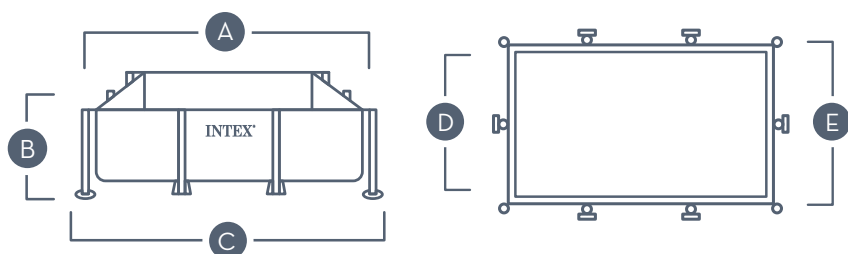

Litros 3.834

RESISTENCIA Y ESTABILIDAD

Las piscinas Metal Frame™ tienen una estructura metálica compuesta por piezas independientes, ensambladas unas con otras formando un armazón rígido y estable. Lona de triple capa fabricada en PVC-Poliéster de primera calidad.

Exclusivo sistema Hydro Aeration Technology™ presente en las depuradoras, que mejora la circulación y filtración del agua, consiguiendo una mayor calidad y pureza.

NO INCLUYE ACCESORIOS

DEPURADORAS COMPATIBLES

Piscina con conexiones para adaptar una depuradora INTEX.

Ref. **56.009**
(28602)

Ref. **58.604**
(28604)

DIMENSIONES PISCINA

A	3,00 m	B	0,75 m	D	2,00 m	E	2,40 m
C	3,40 m						

ESPCIO MÍNIMO RECOMENDADO POR EL FABRICANTE

Piscina

4,40 m x 3,40 m