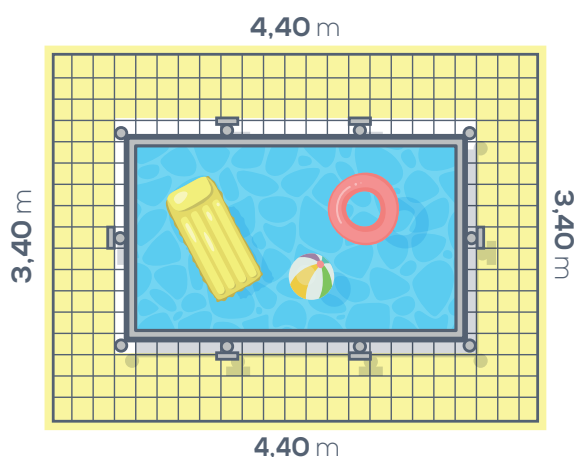

Piscina con conexiones para adaptar una depuradora INTEX.

Ref. **56.009**
(28602)

Ref. **58.604**
(28604)

DIMENSIONES PISCINA

A	3,00 m	B	0,75 m	D	2,00 m	E	2,40 m
C	3,40 m						

ESPCIO MÍNIMO RECOMENDADO POR EL FABRICANTE

Piscina

4,40 m x 3,40 m